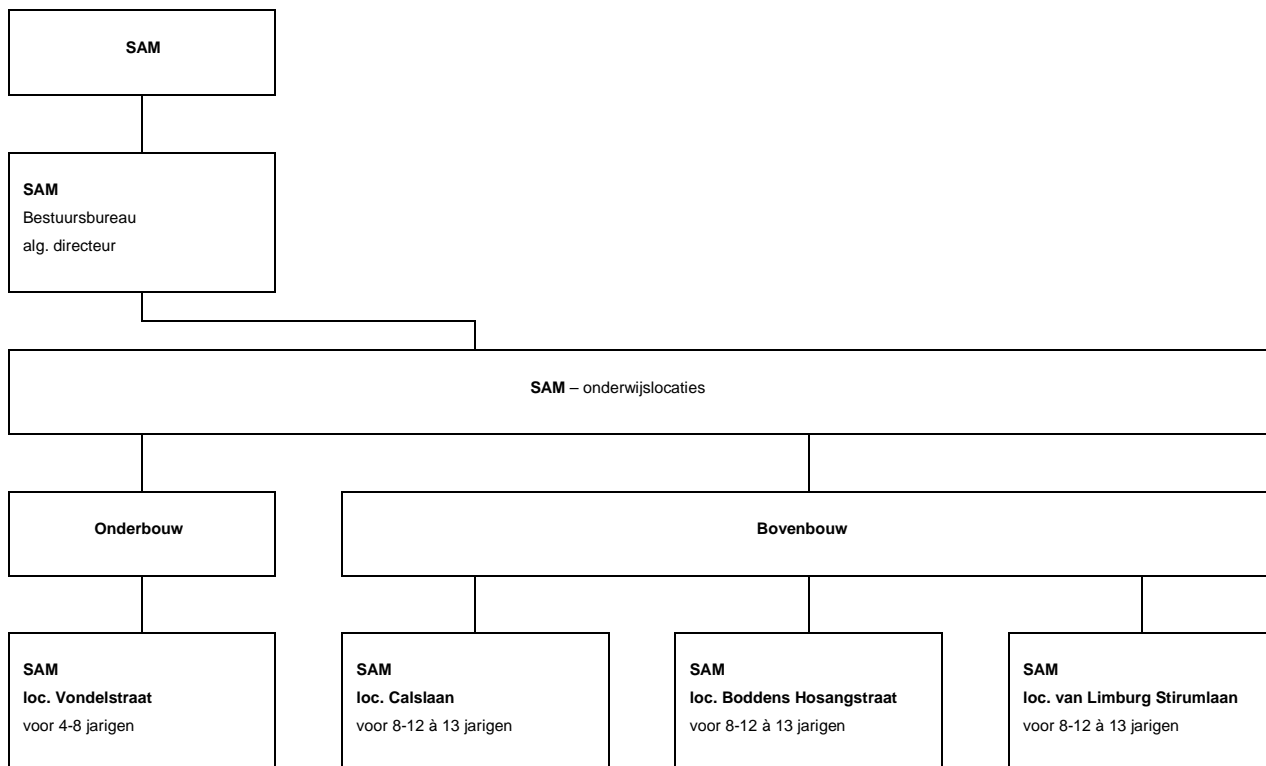

Contact

Nieuwe adresgegevens / contactgegevens

Structuur

Aandacht

Motivatie

SAM Bestuursbureau

Postadres	Postbus 242
Bezoekadres	7000 AE Doetinchem Boddens Hosangstraat 98 7002 JA Doetinchem
Telefoon	(0314) 35 41 63
Fax	(0314) 36 63 69
Email	bestuursbureau@sbosam.nl
Website	www.sbosam.nl
Algemeen directeur	dhr. Gerard van Lochem